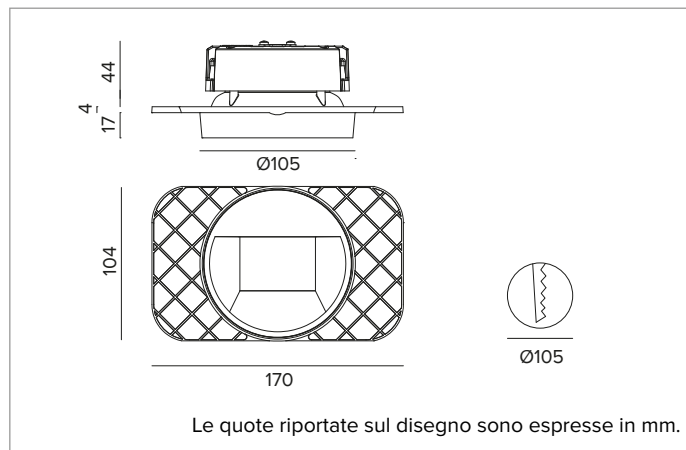

1T8419ELTR | CTEVO WALL WASHER 105

Downlight da incasso a LED in versione trimless

		3500K	H(m)	D1(m)	D2(m)	E _{max} (lx)
		Ra90	43°	76°		
Fixture Power	18W	1	0.86	1.66	1009	
Source Flux	2141lm	2	1.72	3.31	252	
Fixture Flux	1211lm	3	2.58	4.97	112	
Efficacy	67lm/W	4	3.44	6.62	63	
TS1395	I _{max} =540cd/klm	I _{max}	1156cd	5	4.30	8.28 40

CCT nominale: 3500K

Durata utile (L80/B10): >50000h tq +25°C

CARATTERISTICHE ILLUMINOTECNICHE

Ottica WW: riflettore asimmetrico in alluminio pre-anodizzato ad alta riflettanza, schermo di chiusura - in materiale acrilico - olografico e diffondente, elementi strutturali in termoplastica.

Ottica: WALL WASHER

Rendimento ottico: 57%

Flusso apparecchio: 1211lm

Efficienza luminosa: 67lm/W

Sicurezza fotobiologica: Conforme al gruppo di rischio basso RG1

CARATTERISTICHE MECCANICHE

Dissipatore in pressofusione di alluminio di colore nero. Struttura in materiale termoplastico nero, frontale cut-off termoplastico verniciato bianco. Guarnizione in silicone per la tenuta ad acqua e polvere. Versione trimless con elemento portante per la posa e la rasatura nel cartongesso.

Colore e finitura: Bianco gesso

Peso: 0,54Kg

Versione: TRIMLESS

Grado di protezione: IP20 per la parte incassata

Grado di protezione: IP54 per la parte in vista

CARATTERISTICHE ELETTRICHE

Driver integrato elettronico ON-OFF.